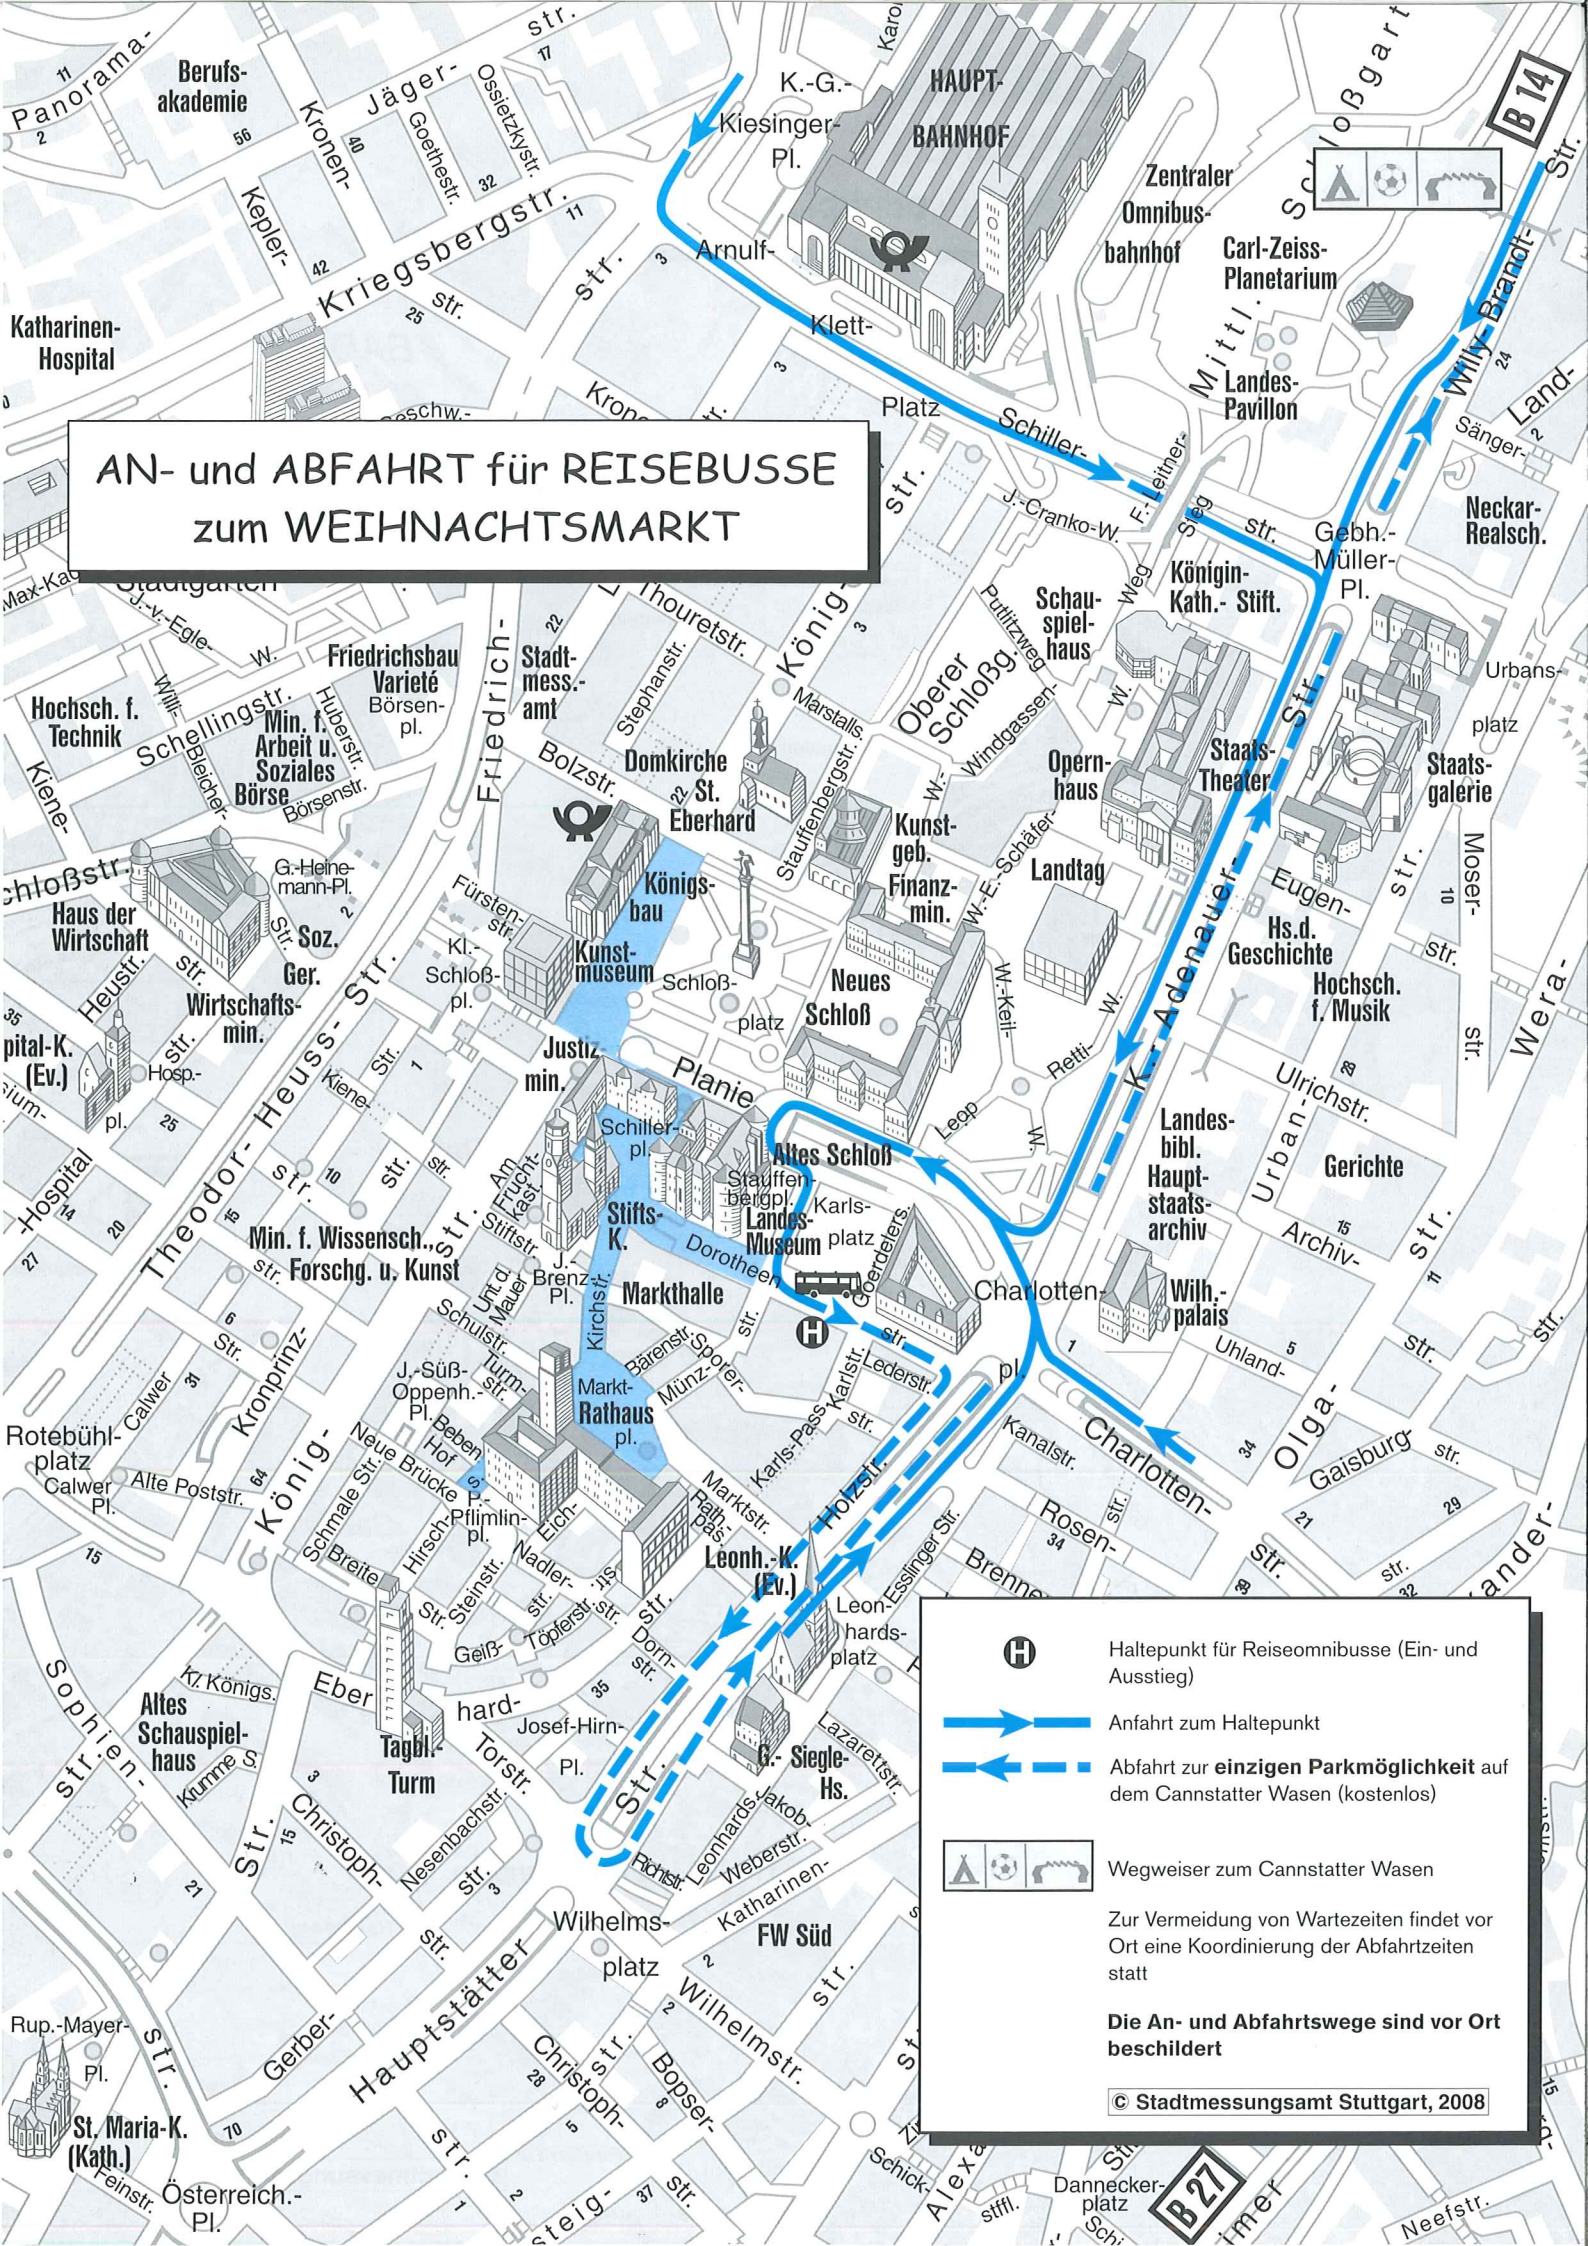

AN- und ABFAHRT für REISEBUSSE zum WEIHNACHTSMARKT

H Haltepunkt für Reiseomnibusse (Ein- und Ausstieg)

→ Anfahrt zum Haltepunkt

← Abfahrt zur **einzigen Parkmöglichkeit** auf dem Cannstatter Wasen (kostenlos)

▲ ● Wegweiser zum Cannstatter Wasen

Zur Vermeidung von Wartezeiten findet vor Ort eine Koordinierung der Abfahrtszeiten statt

Die An- und Abfahrtswege sind vor Ort beschildert

© Stadtmessungsamt Stuttgart, 2008